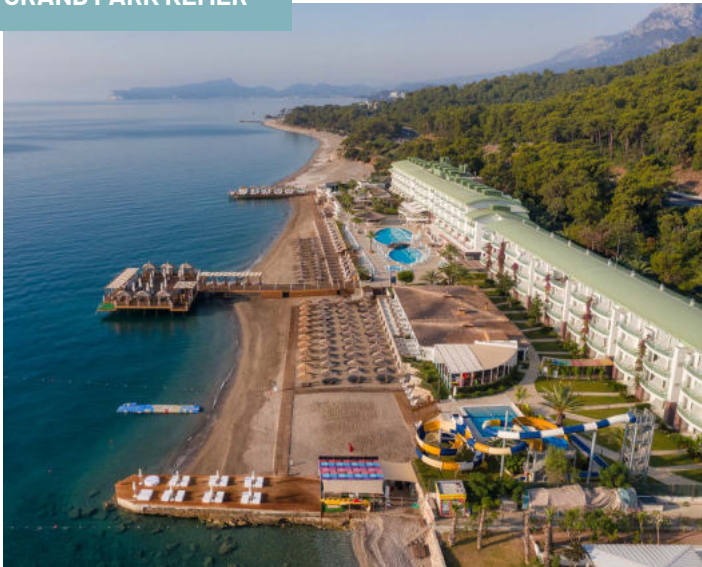

1 AVRIL - 31 OCTOBRE 2021

ÉTÉ - FACT SHEET

GRAND PARK KEMER

Beldibi Mah. Başkomutan Atatürk Cad. No: 195/1
Kemer / ANTALYA

CONTACT

À PROPOS DE L'HÔTEL TRANSPORT

Il est possible d'accéder au centre-ville de Kemer et d'Antalya avec le minibus ou le taxi et à l'aéroport d'Antalya en taxi.