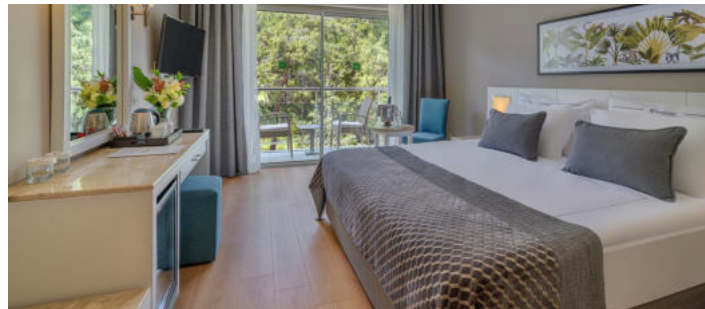

CHAMBRES POUR PERSONNES HANDICAPEES

- 24 m²
- French / TW Bed
- Capacité Max 2 + 1 / 3 Personnes

Dans nos chambres avec un décor moderne et confortable;

- WI-FI
- Minibar
- Ensemble de thé et de café
- Split Climatisation
- Ligne téléphonique directe
- Sèche-cheveux
- Télévision par Satellite
- Coffre-fort
- 1 Salle de bains (Douche-Wc)
- Ces chambres sont avec balcon
- Vue sur terre
- Sont dans le bâtiment principal